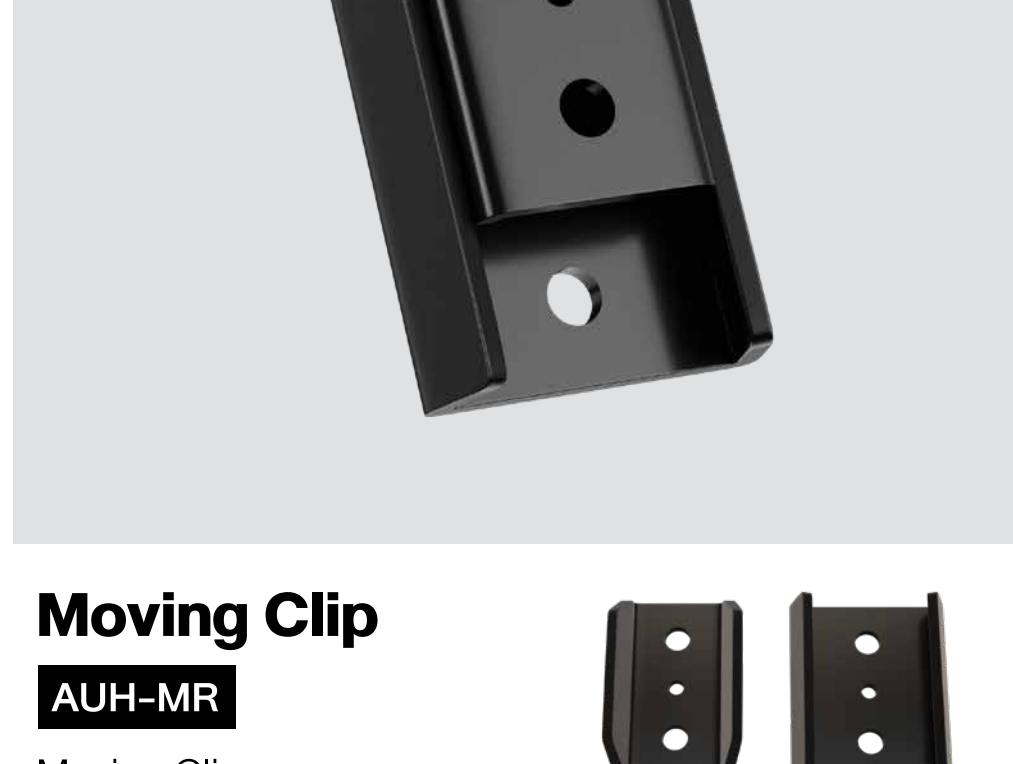

Accessories

END CAP

ฝาปิดระแนง ALusions®
สำหรับปิดหัวท้ายไม้ระแนง

Locking Clip

AUH-L

Locking Clip
สำหรับติดตั้งไม้ระแนง แนวตั้ง

Moving Clip

AUH-MR