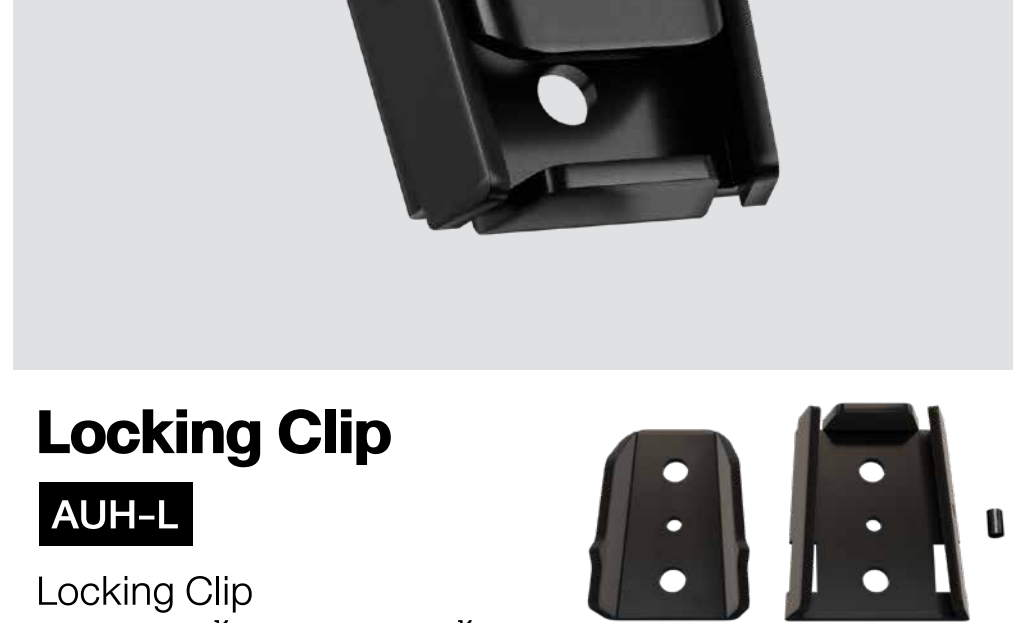

Accessories

END CAP

ฝาปิดระแนง ALusions®
สำหรับปิดหัวท้ายไม้ระแนง

Locking Clip

AUH-L

Locking Clip
สำหรับติดตั้งไม้ระแนง แนวตั้ง

Moving Clip

AUH-MR