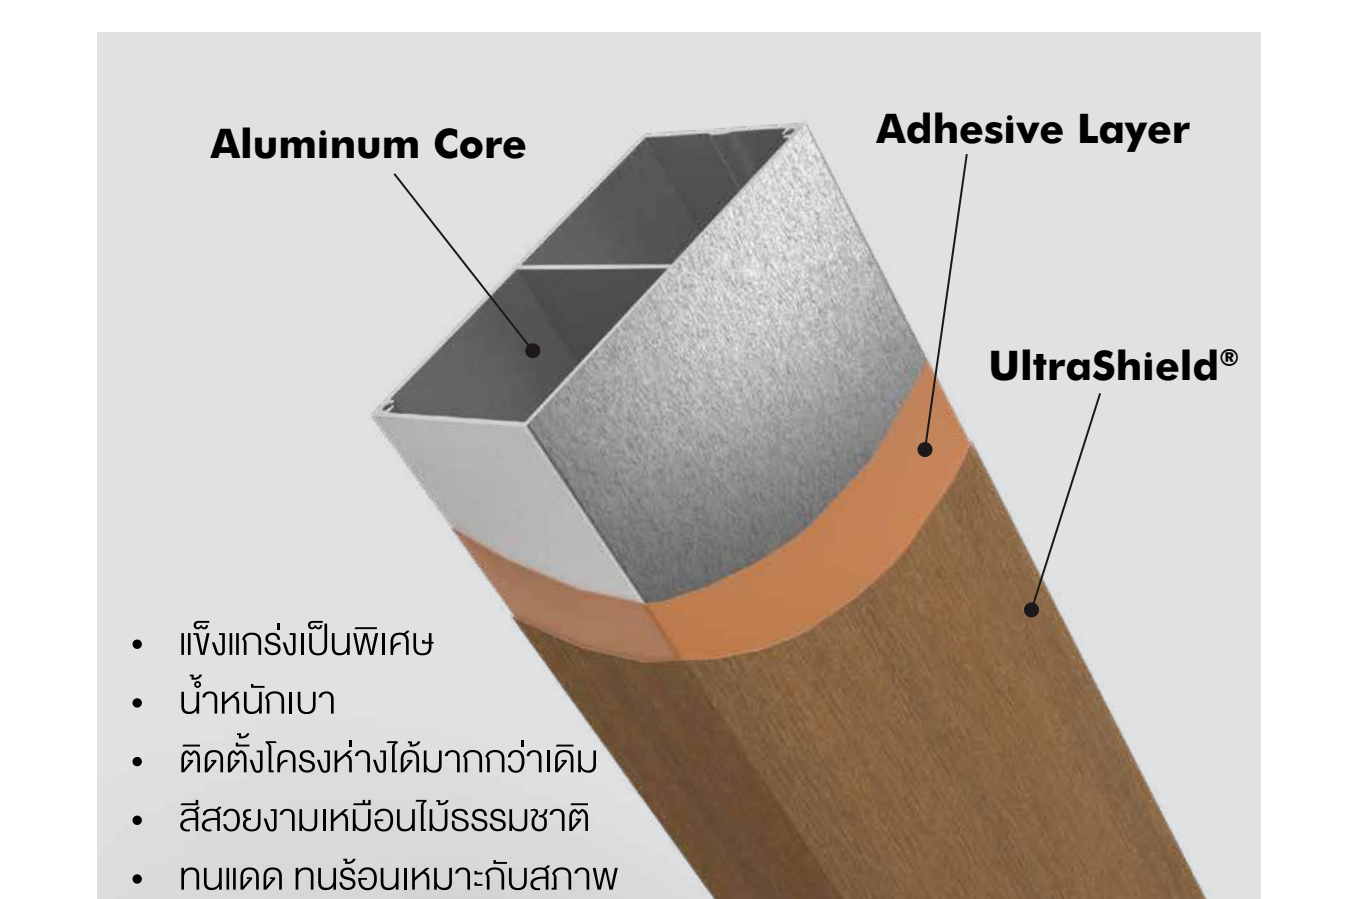

รับประกันยาวนานที่สุด

รับประกันสินค้าสูงสุด 25 ปี

ULTRASHIELD TECHNOLOGY

UltraShield® | ป้องกัน 360° เคลือบผิวรอบด้านด้วย Polymer

- แข็งแรงเป็นพิเศษ
- น้ำหนักเบา
- ติดตั้งโครงห่างได้มากกว่าเดิม
- สีสวยงามเหมือนไม้ธรรมชาติ
- ทนแดด ทนร้อน ทนน้ำ ทนสภาพอากาศประเทศไทย
- ทนฝน ไม้ซึมน้ำ ไม้บวม
- หมดปัญหาเรื่องปลวกและเห็ดรา
- ทำความสะอาดง่าย ไม่ซีดจาง
- ไม้ไม่บิด ไม่โก่ง ยืดหดตัวน้อย
- ทนทานต่อแรงกระแทก